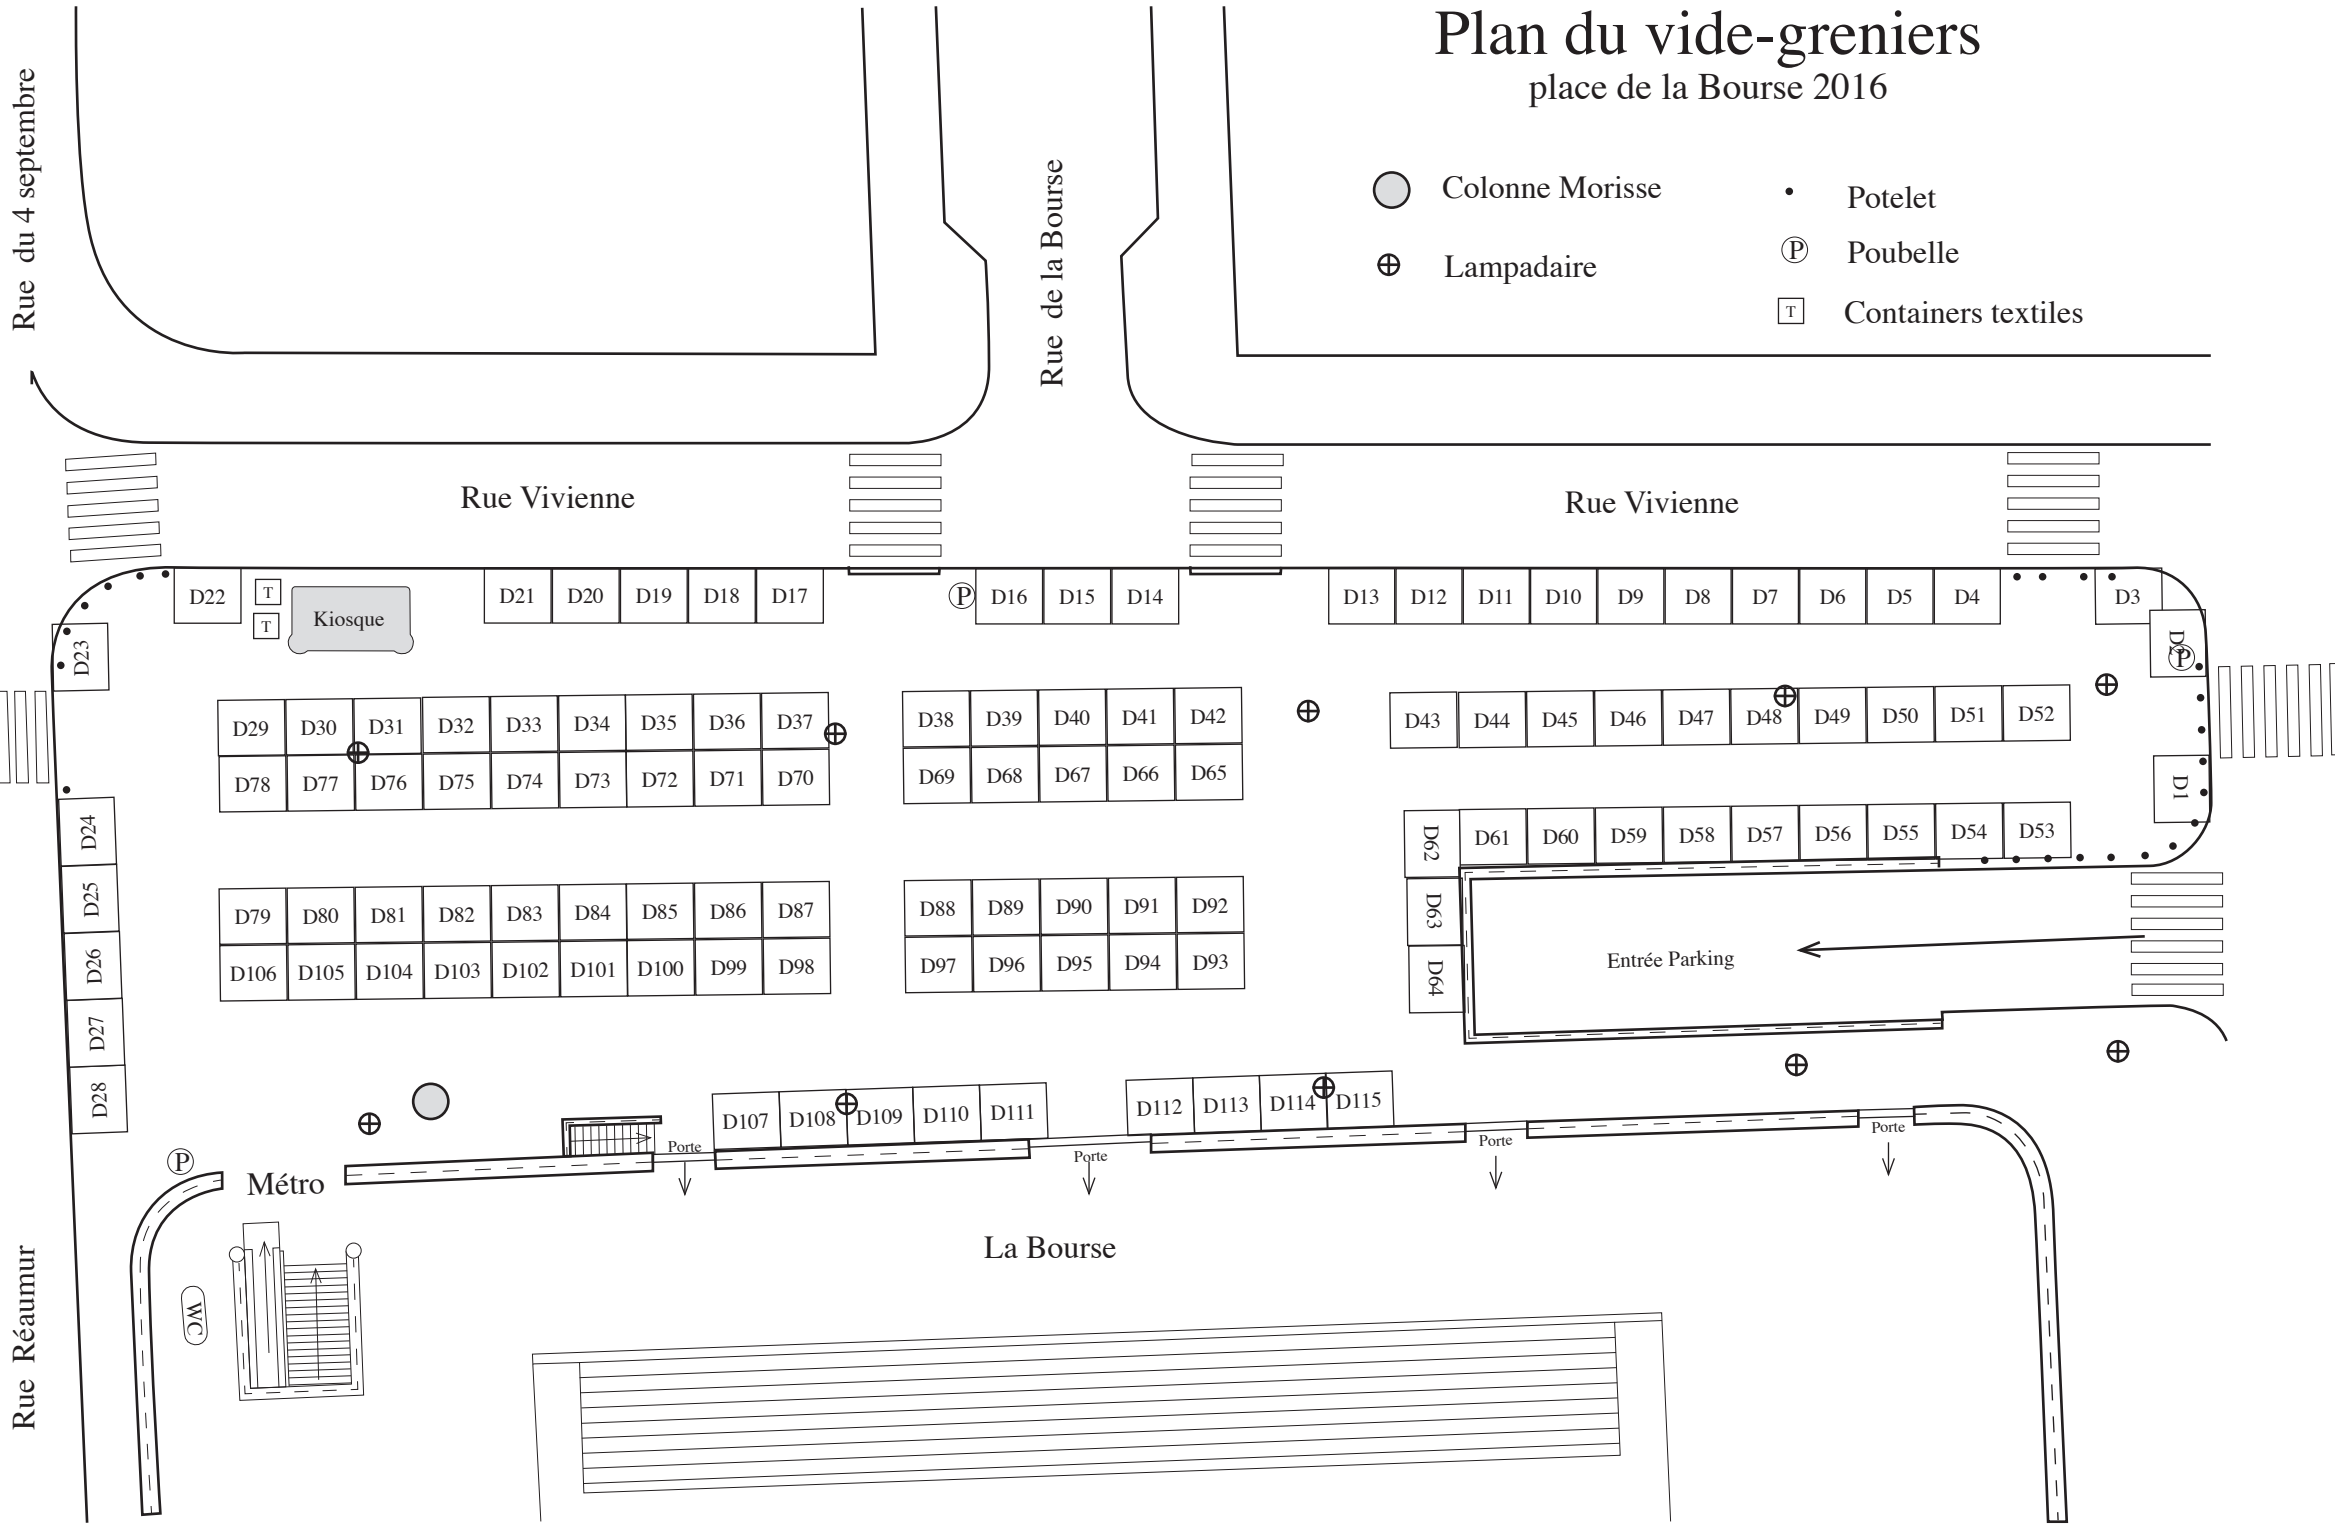

Plan du vide-greniers

place de la Bourse 2016

- Colonne Morisse
- Potelet
- ⊕ Lampadaire
- Ⓟ Poubelle
- ⓧ Containers textiles

Rue du 4 septembre

Rue de la Bourse

Rue Vivienne

Rue Vivienne

Rue Réaumur

Kiosque

Entrée Parking

Métro

La Bourse

Porte

Porte

Porte

Porte